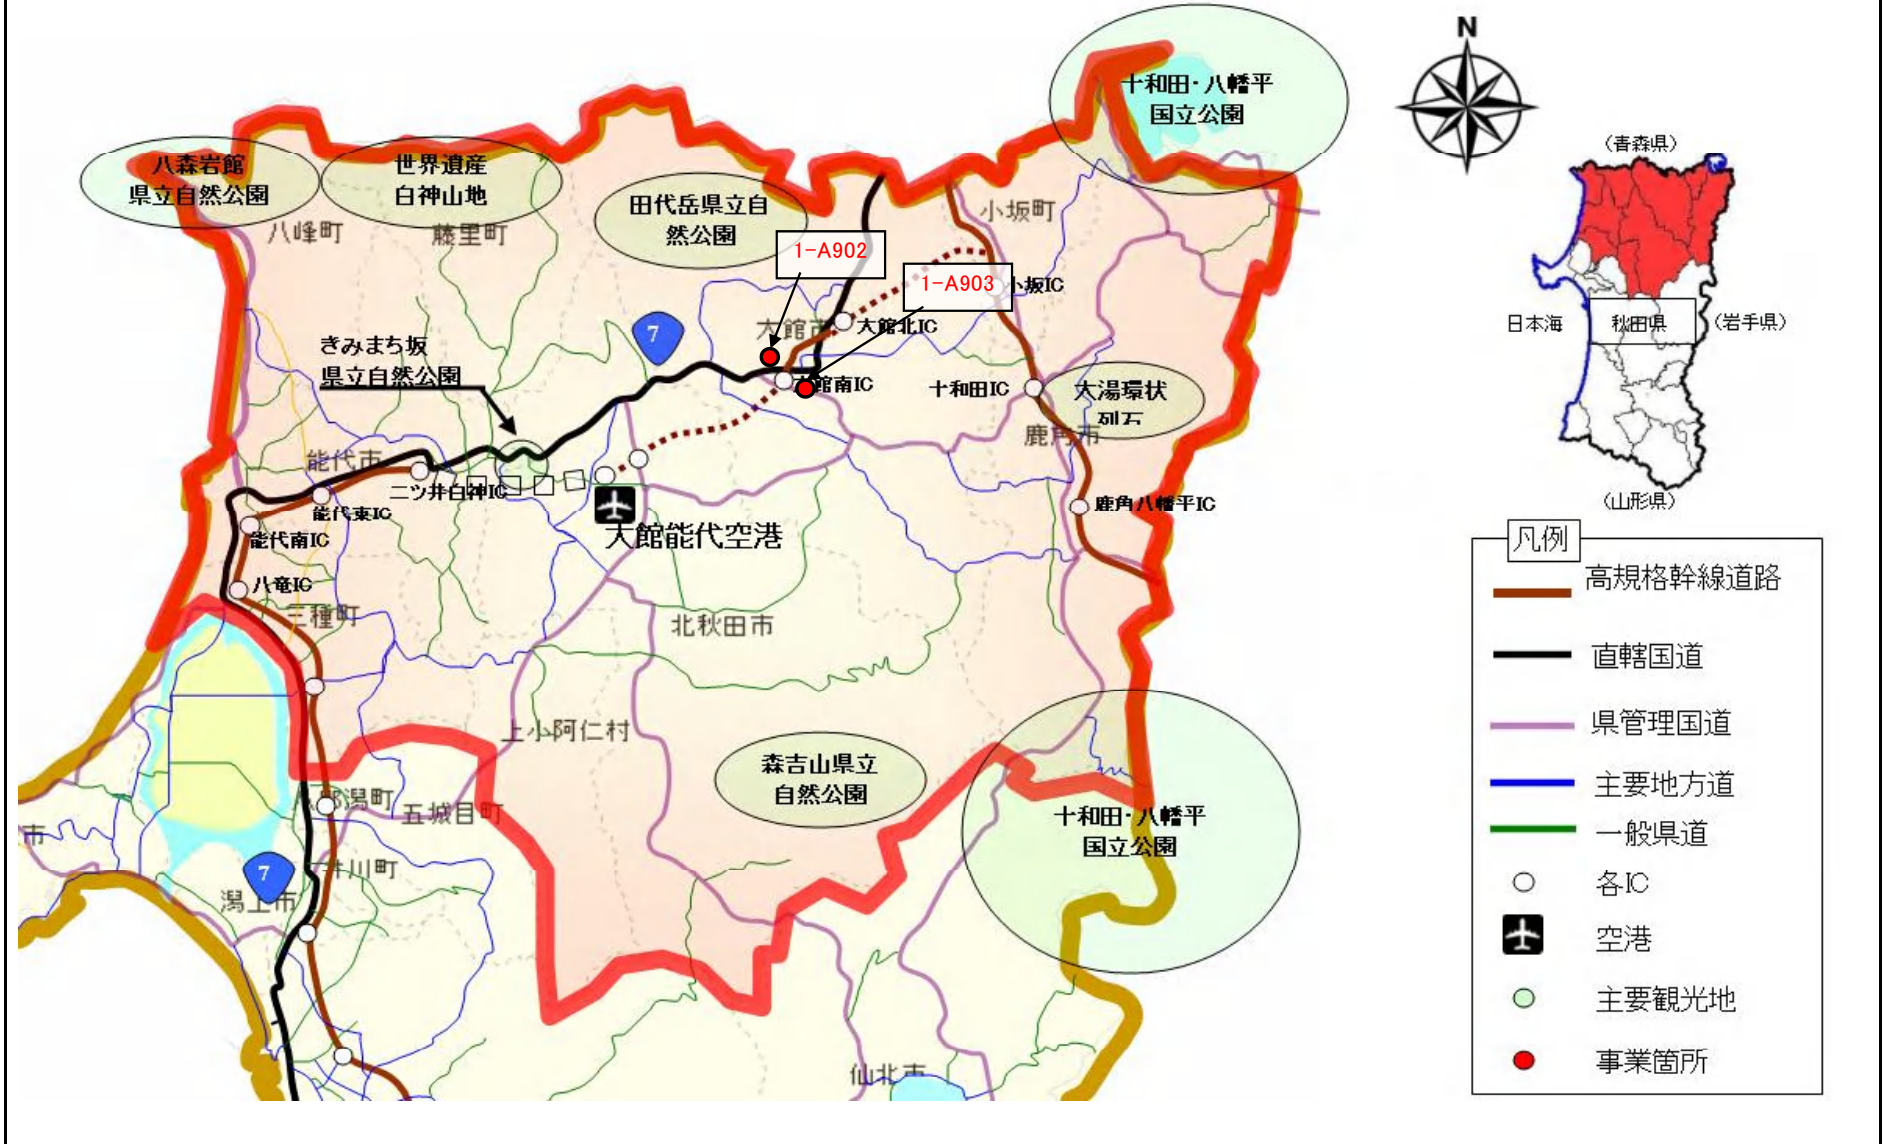

(様式第8)

社会資本総合整備計画 参考図面

(参考図面 1/3)

計画の名称	1 安全で災害に強く、安心・快適に暮らせる県土づくり	交付団体	秋田県、大館市、男鹿市、五城目町、八郎潟町、由利本荘市、大仙市、仙北市、美郷町、東成瀬村
計画の期間	平成26年度 ~ 平成30年度 (5年間)		

県北

(様式第8)

社会資本総合整備計画 参考図面

(参考図面 2/3)

計画の名称	1 安全で災害に強く、安心・快適に暮らせる県土づくり	交付団体	秋田県、大館市、男鹿市、五城目町、八郎潟町、由利本荘市、大仙市、仙北市、美郷町、東成瀬村
計画の期間	平成26年度～平成30年度(5年間)		

(様式第8)

社会資本総合整備計画 参考図面

(参考図面 3/3)

計画の名称	1 安全で災害に強く、安心・快適に暮らせる県土づくり	交付団体	秋田県、大館市、男鹿市、五城目町、八郎潟町、由利本荘市、大仙市、仙北市、美郷町、東成瀬村
計画の期間	平成26年度 ~ 平成30年度 (5年間)		

県南