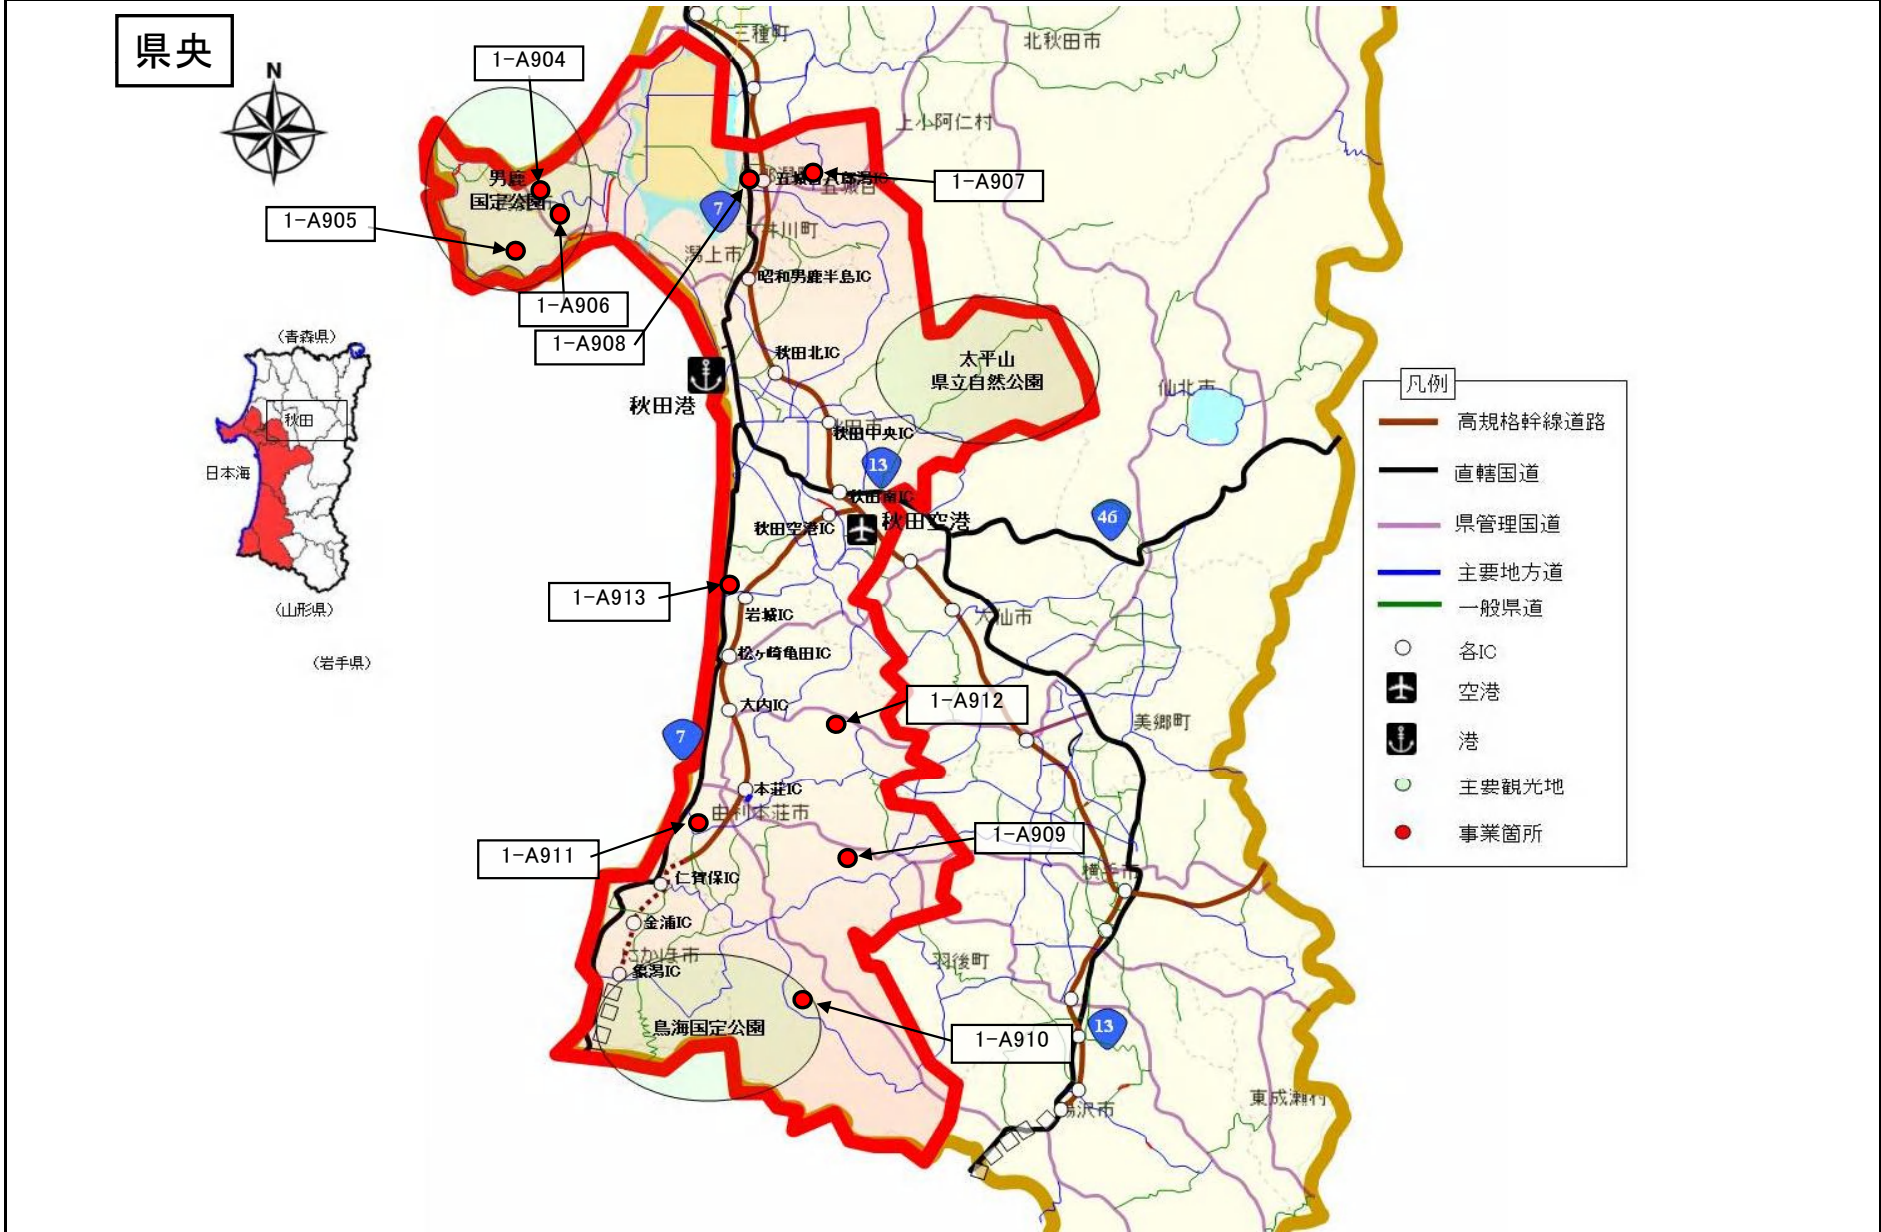

(様式第8)

社会資本総合整備計画 参考図面

(参考図面 1/3)

計画の名称	1 安全で災害に強く、安心・快適に暮らせる県土づくり	交付団体	秋田県、大館市、男鹿市、五城目町、八郎潟町、由利本荘市、大仙市、仙北市、美郷町、東成瀬村
計画の期間	平成26年度 ~ 平成30年度 (5年間)		

県北

(様式第8)

社会資本総合整備計画 参考図面

(参考図面 2/3)

計画の名称	1 安全で災害に強く、安心・快適に暮らせる県土づくり	交付団体	秋田県、大館市、男鹿市、五城目町、八郎潟町、由利本荘市、大仙市、仙北市、美郷町、東成瀬村
計画の期間	平成26年度～平成30年度(5年間)		

(様式第8)

社会資本総合整備計画 参考図面

(参考図面 3/3)

計画の名称	1 安全で災害に強く、安心・快適に暮らせる県土づくり	交付団体	秋田県、大館市、男鹿市、五城目町、八郎潟町、由利本荘市、大仙市、仙北市、美郷町、東成瀬村
計画の期間	平成26年度 ~ 平成30年度 (5年間)		

県南