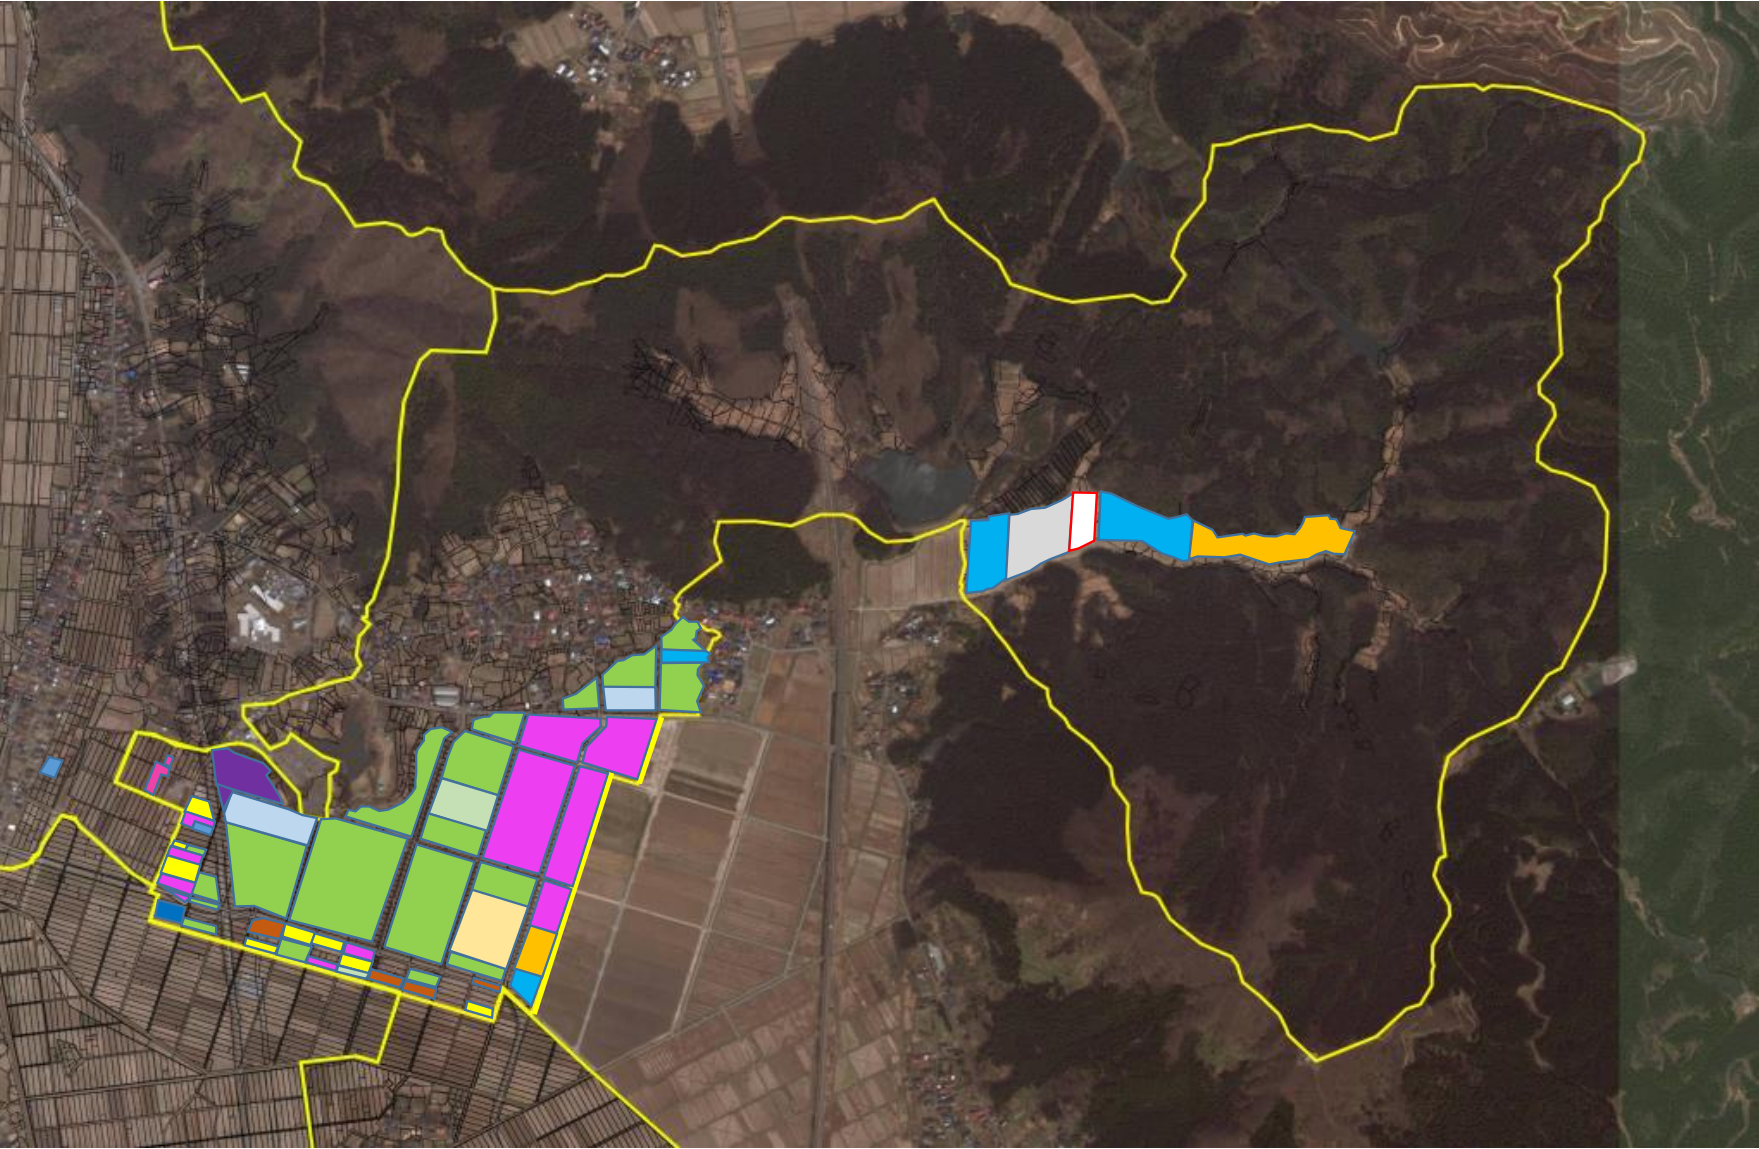

# 浦大町地区地域計画目標地図（案）

Blue	A
Dark Blue	B
Light Green	C
Pink	D
Magenta	E
Yellow	F
Brown	G
Orange	H
Light Orange	I
Light Blue	J
White	K
Light Green	L
Purple	M
White with red border	